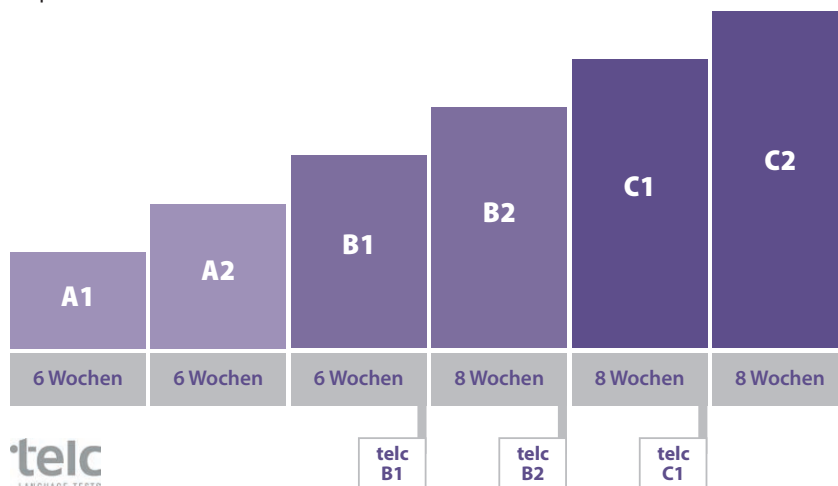

Unser Kurssystem

Die Carl Duisberg Centren in Berlin, Köln, München und Radolfzell bieten Deutschkurse auf den sechs Stufen des GER – von A1 bis C2. Die Sprachkenntnisse, die Teilnehmer unserer Kurse erwerben, sind somit objektiv messbar und auch auf internationalem Niveau vergleichbar.

Mithilfe eines Einstufungstests und eines persönlichen Gesprächs vor Beginn jedes Kurses stellen wir fest, wie gut Ihre Deutschkenntnisse bereits sind. Anschließend lernen Sie auf der für Sie passenden Stufe weiter.

Unsere Grafik verdeutlicht, wie lange es dauert, Ihr persönliches Lernziel zu erreichen.